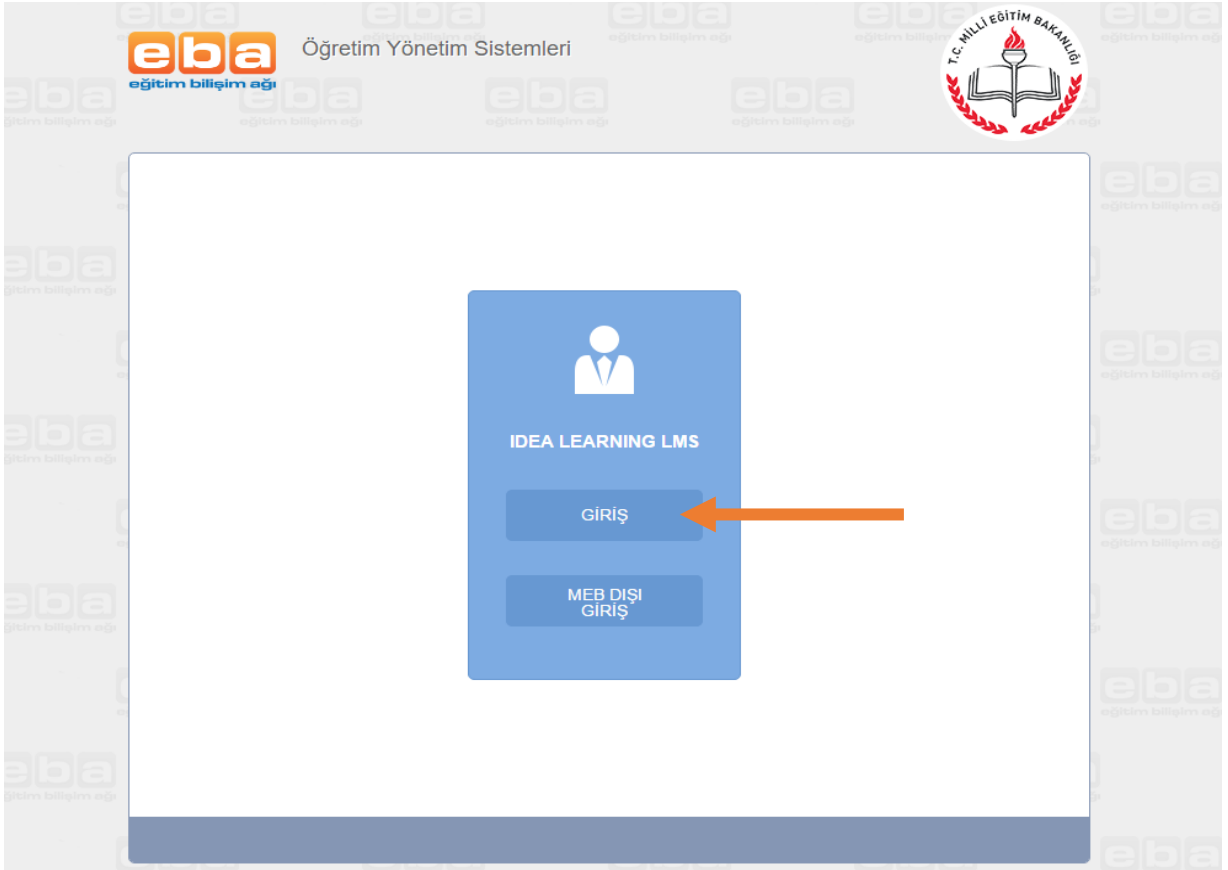

HİZMETİÇİ UZAKTAN EĞİTİM SİSTEMİ

Dikkat Edilecek Hususlar

- * Eğitim içeriklerinin ve sınavların çeşitli araçlarla kayıt edilerek yayınlanmasının ve paylaşılmasının suç olduğunu unutmayınız. Aksi şekilde davrananlar eğitim içeriklerinin hazırlanma maliyetlerini ve uygulanacak cezai işlemi peşinen kabul etmiş sayılacaklardır.
- * Sınav, eğitimler izlendikten sonra otomatik olarak açılacaktır. Sınavlara **tek giriş** hakkınız bulunmaktadır. Sınava başlamadan önce; internet bağlantısı, bilgisayarınızın şarjı, vb. durumlar ile ilgili önlemleri almak kendi sorumluluğunuzdadır.
- * Eğitimleri tamamlayıp başarılı olan kursiyerlere basılı sertifika verilmeyecektir. Eğitimlerin başarı durumları, eğitimin tamamlanmasını müteakip MEBBİS'e işlenecektir.
- * Eğitimlerin izlenmesinde sorun yaşamamak için "Chrome" tarayıcısını kullanmanızı tavsiye ederiz.

Tarayıcıdan lms.eba.gov.tr adresine girilerek **Giriş**'e tıklanır.

Ardından açılan EBA GİRİŞ sayfasından **Eba kullanıcı adı** ve **şifresiyle** giriş yapılır. (Eba şifreniz yoksa MEBBİS girişi sekmesinden Eba şifresi oluşturulmalıdır.)